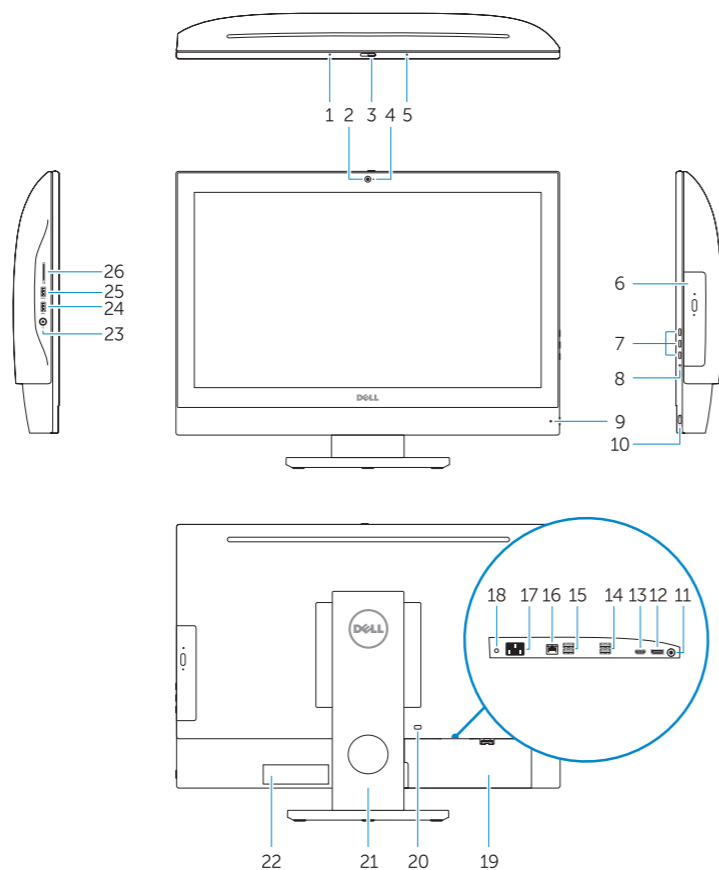

Dell.com/contactdell

Dell.com/regulatory_compliance

W14B

W14B002

OptiPlex 5250 All-in-One

Features

Recursos

1. Microphone
2. Camera (optional)
3. Camera privacy latch (optional)
4. Camera status light (optional)
5. Microphone
6. Optical drive (optional)
7. On Screen Display (OSD) buttons
8. Hard drive status light
9. Power status light
10. Power button/Power light
11. Audio port
12. DisplayPort
13. HDMI out port
14. USB 3.0 ports
15. USB 2.0 ports

16. Network port
17. Power connector port
18. Power diagnostic light
19. Cable cover
20. Security cable slot
21. Stand
22. Service tag label
23. Headset connector
24. USB 3.0 port
25. USB 3.0 port with PowerShare
26. Media card reader

1. Microfone
2. Câmera (opcional)
3. Trava de privacidade da câmera (opcional)
4. Luz de status da câmera (opcional)
5. Microfone
6. Unidade óptica (opcional)
7. Botões On Screen Display (OSD)
8. Luz de status do disco rígido
9. Luz de status da energia
10. Botão/luz de alimentação
11. Porta de áudio
12. DisplayPort
13. Porta de saída HDMI
14. portas USB 3.0
15. portas USB 2.0