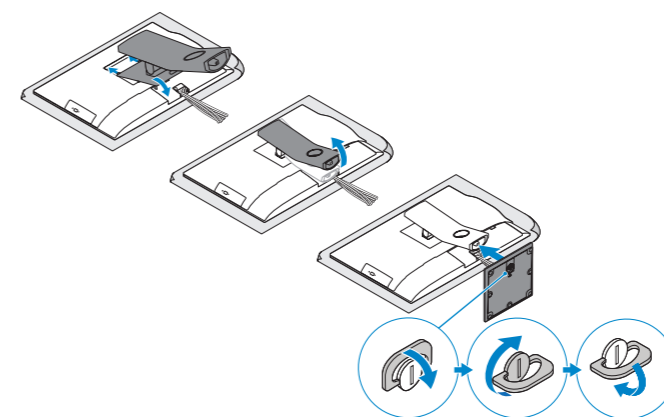

3 Remove the Torx screw from the cable cover (optional)

Remova o parafuso torx da cobertura do cabo (opcional)

4 Install the cable cover (optional)

Instale a cobertura do cabo (opcional)

NOTE: Securing the cable cover by using the Torx screw is optional.

NOTA: A fixação da tampa do cabo com o uso do parafuso Torx é opcional.

5 Install the stand

Como instalar o suporte

6 Press the power button

Pressione o botão liga/desliga

7 Finish operating system setup

Conclua a configuração do sistema operacional