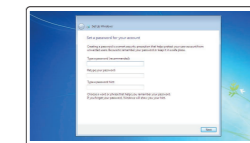

NOTA: A fixação da tampa do cabo com o uso do parafuso Torx é opcional.

5 Install the stand

Como instalar o suporte

6 Press the power button

Pressione o botão liga/desliga

7 Finish operating system setup

Conclua a configuração do sistema operacional

Windows 7

Set a password for Windows

Configurar uma senha para o Windows

Connect to your network

Conectar-se à rede

NOTE: If you are connecting to a secured wireless network, enter the password for the wireless network access when prompted.